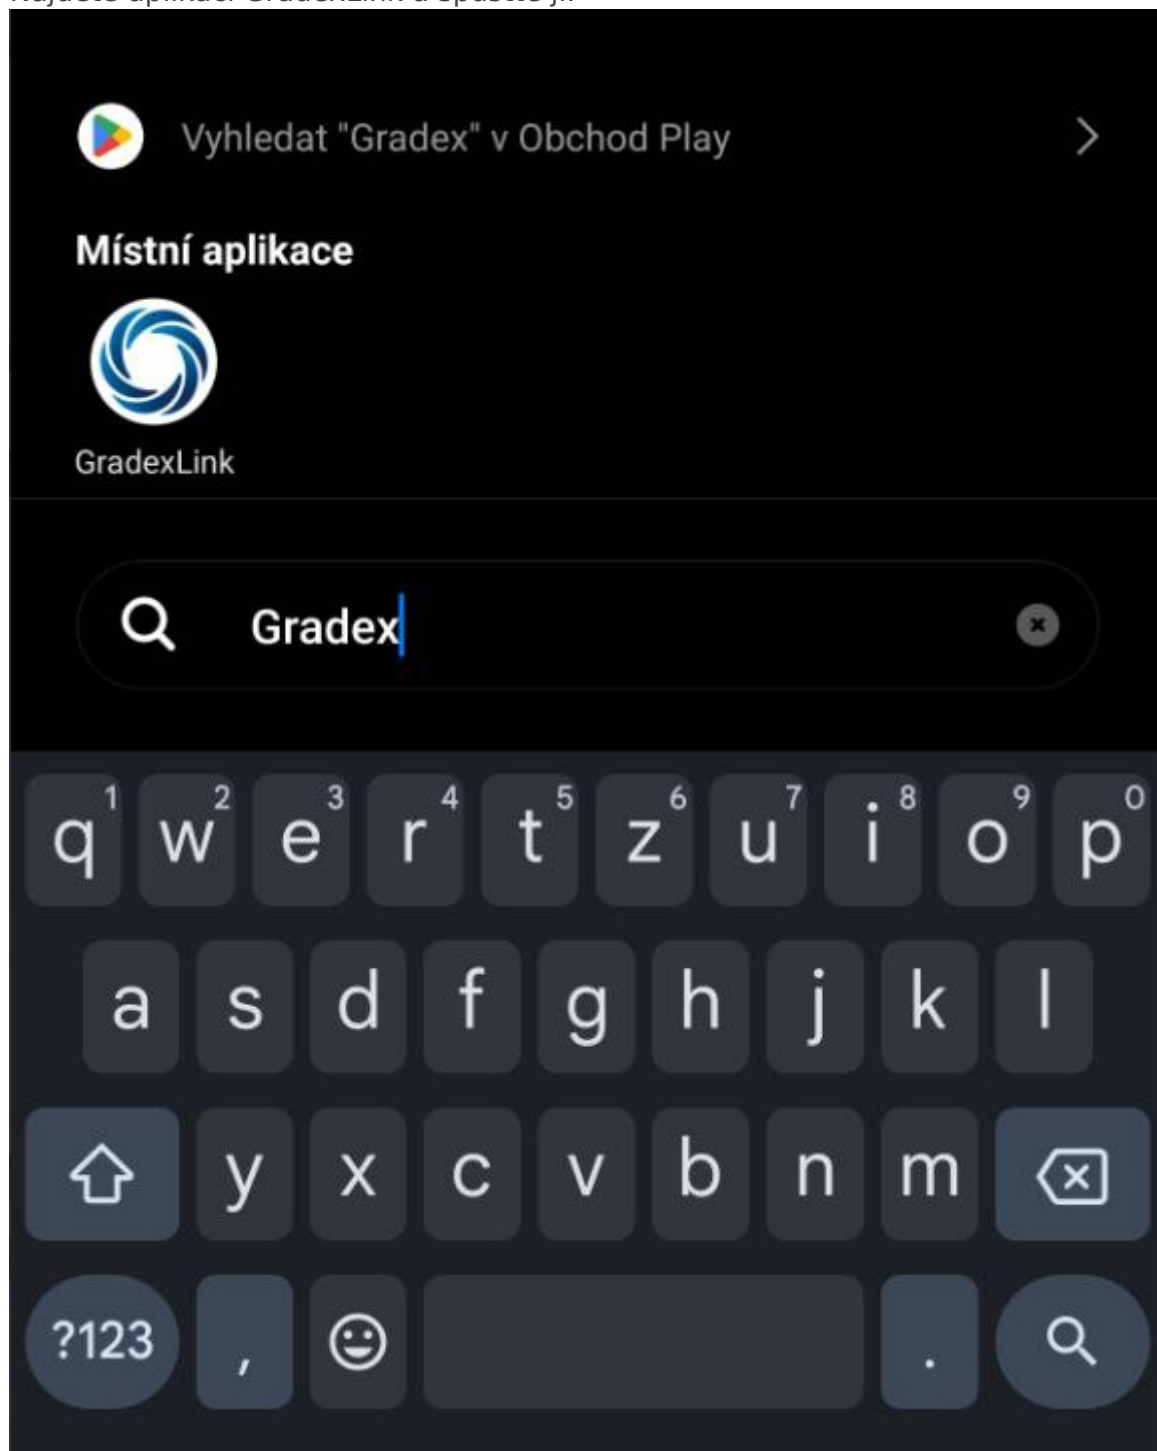

Mobil

Postup se může lišit

Najděte aplikaci GradexLink a spusťte ji.

Do vyhledávacího políčka napište gradexlink a klikněte na ikonku GradexLink.

Uživatelské jméno

Další

[Vyzkoušej demo](#)

Na obrázku je přihlašovací obrazovka.