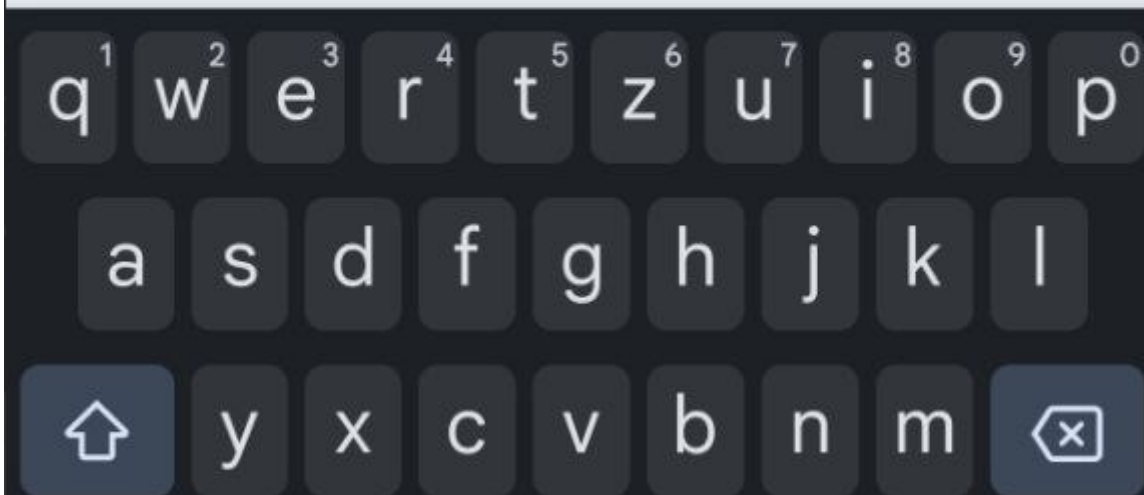

borivoj.zak@gradexsoft.com

.....

Přihlásit

[Zpět](#)

[Zapomenuté heslo](#)

GradexLink 1.0.17 build 31