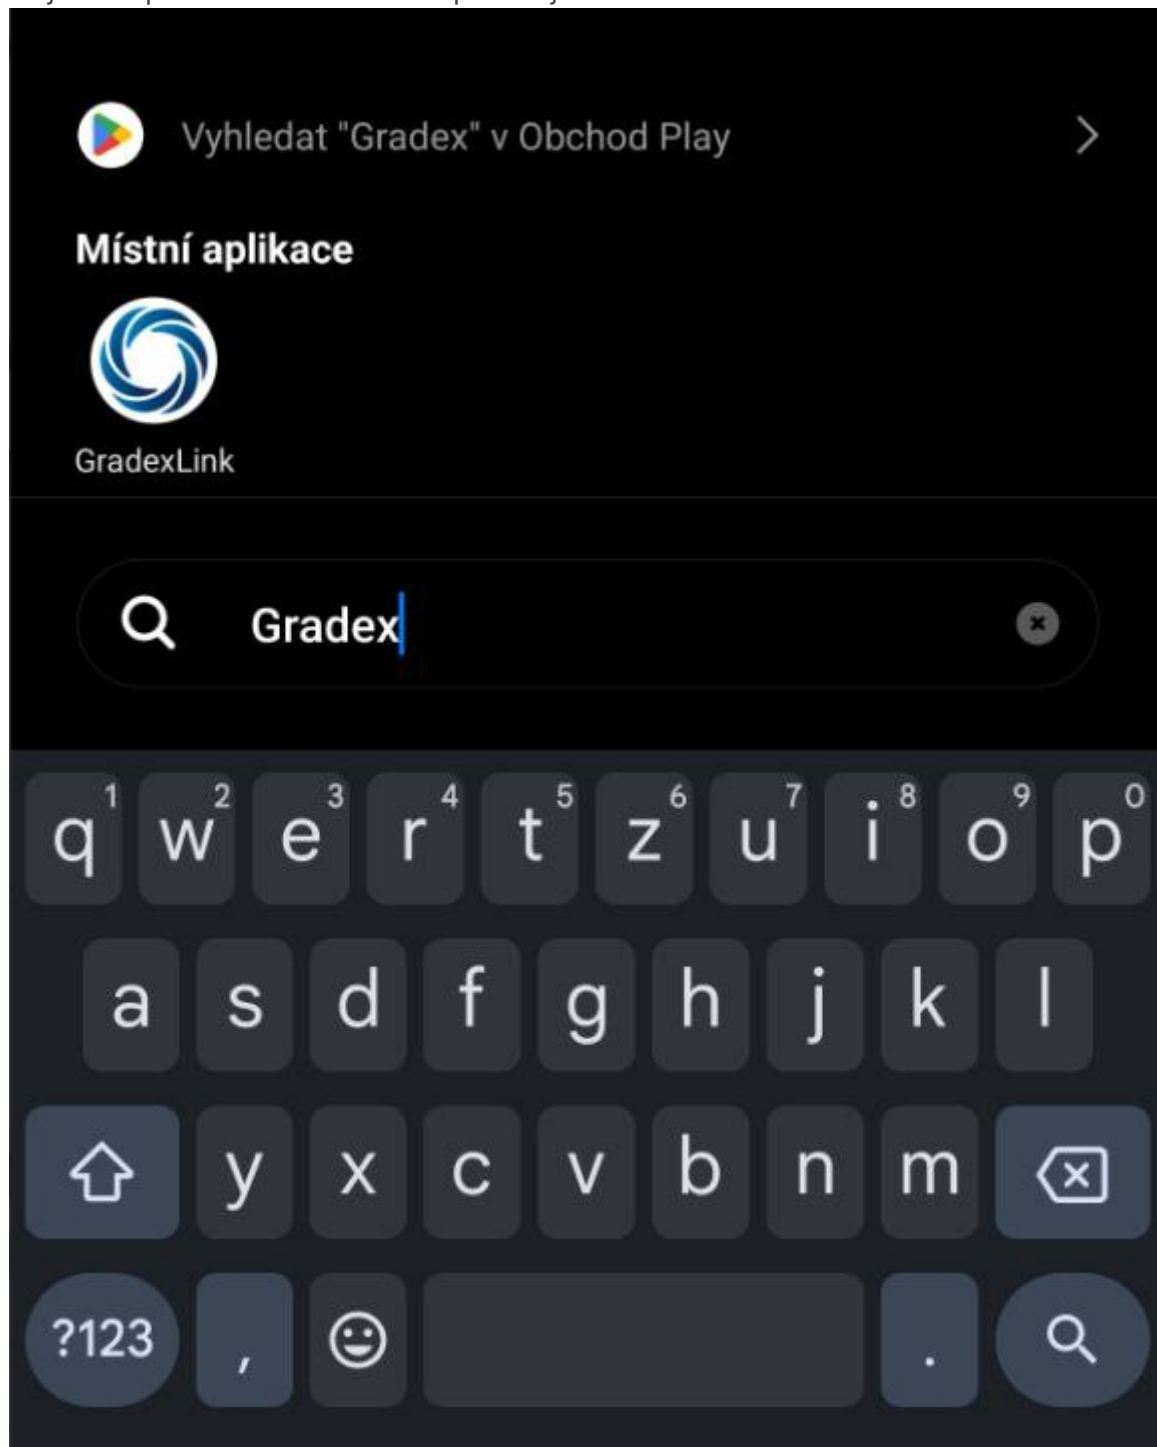

První spuštění

- Web
- Mobil

Web

Otevřete si příslušnou webovou stránku. Zobrazí se vám přihlašovací obrazovka.

Uživatelské jméno

Heslo

Přihlásit **Nastavit heslo**

Vyplňte své přihlašovací údaje a klikněte na tlačítko přihlásit.

Mobil

Postup se může lišit

Najděte aplikaci GradexLink a spusťte ji.

Do vyhledávacího políčka napište gradexlink a klikněte na ikonku GradexLink.

Uživatelské jméno

Další

[Vyzkoušej demo](#)

Na obrázku je přihlašovací obrazovka.